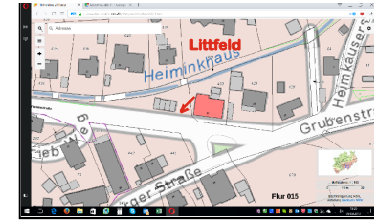

# Standorte der Altkleidersammel-Container in 57223 Kreuztal

Stadtteil	Straße, Hausnummer	Hinweis
Bschhütten	Buschhüttener Str. 91	Turn- und Festhalle, Behälter rechts neben der Halle, bei Eingang "DRK Heim"
Buschhütten	Goetheweg - <b>neuer Standort</b>	Gegenüber Kindergarten Goetheweg 18
Eichen	Am Sportplatz	neben DRK Depot
Fellinghausen	Schulweg 6 - <b>neuer Standort</b>	vor links neben Eingang zur Turnhalle

## **Standorte der Altkleidersammel-Container in 57223 Kreuztal**

Stadtteil	Straße, Hausnummer	Hinweis
Ferndorf	Ferndorfer Str. 52	hinter Heimatmuseum
Kredenbach	Kellershain 6 - <b>neuer Standort</b>	Parkplatz Feuerwehrgerätehaus / Sportplatz
Kreuztal	Im Plan	auf der Rückseite der Otto-Flick-Halle
Krombach	Herrenwiese 6	Parkplatz vor Krombach- Halle

# Standorte der Altkleidersammel-Container in 57223 Kreuztal

Stadtteil      Straße, Hausnummer      Hinweis

Littfeld      Grubenstraße      rechts neben den DRK  
Garagen, gegenüber  
Haus Nr. 18

Oberhees      Heesstraße 316      vor  
Dorfgemeinschaftshaus