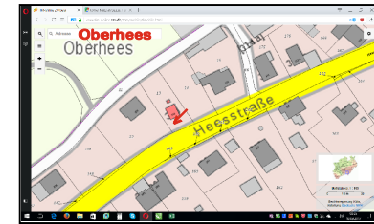

# Standorte der Altkleidersammel-Container in 57223 Kreuztal

Stadtteil	Straße, Hausnummer	Hinweis
Bschhütten	Buschhüttener Str. 91	Turn- und Festhalle, Behälter rechts neben der Halle, bei Eingang "DRK Heim"
Buschhütten	Goetheweg - <b>neuer Standort</b>	Gegenüber Kindergarten Goetheweg 18
Eichen	Am Sportplatz	neben DRK Depot
Fellinghausen	Schulweg 6 - <b>neuer Standort</b>	vor links neben Eingang zur Turnhalle

## **Standorte der Altkleidersammel-Container in 57223 Kreuztal**

Stadtteil	Straße, Hausnummer	Hinweis
Ferndorf	Ferndorfer Str. 52	hinter Heimatmuseum
Kredenbach	Kellershain 6 - <b>neuer Standort</b>	Parkplatz Feuerwehrgerätehaus / Sportplatz
Kreuztal	Im Plan	auf der Rückseite der Otto-Flick-Halle
Krombach	Herrenwiese 6	Parkplatz vor Krombach- Halle

# Standorte der Altkleidersammel-Container in 57223 Kreuztal

Stadtteil      Straße, Hausnummer      Hinweis

Littfeld      Grubenstraße      rechts neben den DRK  
Garagen, gegenüber  
Haus Nr. 18

Oberhees      Heesstraße 316      vor  
Dorfgemeinschaftshaus