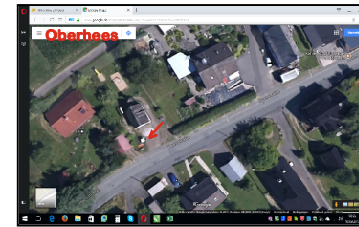

# Standorte der Altkleidersammel-Container in 57223 Kreuztal

Stadtteil	Straße, Hausnummer	Hinweis
Bschhütten	Buschhüttener Str. 91	Turn- und Festhalle, Behälter rechts neben der Halle, bei Eingang "DRK Heim"
Buschhütten	Goetheweg - <b>neuer Standort</b>	Gegenüber Kindergarten Goetheweg 18
Eichen	Am Sportplatz	neben DRK Depot
Fellinghausen	Schulweg 6 - <b>neuer Standort</b>	vor links neben Eingang zur Turnhalle

## **Standorte der Altkleidersammel-Container in 57223 Kreuztal**

Stadtteil	Straße, Hausnummer	Hinweis
Ferndorf	Ferndorfer Str. 52	hinter Heimatmuseum
Kredenbach	Kellershain 6 - <b>neuer Standort</b>	Parkplatz Feuerwehrgerätehaus / Sportplatz
Kreuztal	Im Plan	auf der Rückseite der Otto-Flick-Halle
Krombach	Herrenwiese 6	Parkplatz vor Krombach- Halle

# Standorte der Altkleidersammel-Container in 57223 Kreuztal

Stadtteil      Straße, Hausnummer      Hinweis

Littfeld      Grubenstraße      rechts neben den DRK  
Garagen, gegenüber  
Haus Nr. 18

Oberhees      Heesstraße 316      vor  
Dorfgemeinschaftshaus