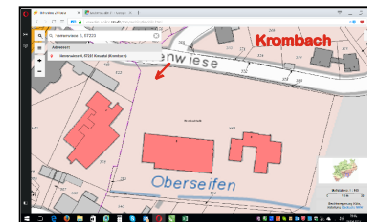

# Standorte der Altkleidersammel-Container in 57223 Kreuztal

Stadtteil	Straße, Hausnummer	Hinweis
Bschhütten	Buschhüttener Str. 91	Turn- und Festhalle, Behälter rechts neben der Halle, bei Eingang "DRK Heim"
Buschhütten	Goetheweg - <b>neuer Standort</b>	Gegenüber Kindergarten Goetheweg 18
Eichen	Am Sportplatz	neben DRK Depot
Fellinghausen	Schulweg 6 - <b>neuer Standort</b>	vor links neben Eingang zur Turnhalle

## **Standorte der Altkleidersammel-Container in 57223 Kreuztal**

Stadtteil	Straße, Hausnummer	Hinweis
Ferndorf	Ferndorfer Str. 52	hinter Heimatmuseum
Kredenbach	Kellershain 6 - <b>neuer Standort</b>	Parkplatz Feuerwehrgerätehaus / Sportplatz
Kreuztal	Im Plan	auf der Rückseite der Otto-Flick-Halle
Krombach	Herrenwiese 6	Parkplatz vor Krombach- Halle

# Standorte der Altkleidersammel-Container in 57223 Kreuztal

Stadtteil      Straße, Hausnummer      Hinweis

Littfeld      Grubenstraße      rechts neben den DRK  
Garagen, gegenüber  
Haus Nr. 18

Oberhees      Heesstraße 316      vor  
Dorfgemeinschaftshaus