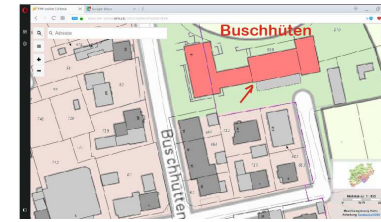

# Standorte der Altkleidersammel-Container in 57223 Kreuztal

Stadtteil	Straße, Hausnummer	Hinweis
Bschhütten	Buschhüttener Str. 91	Turn- und Festhalle, Behälter rechts neben der Halle, bei Eingang "DRK Heim"
Buschhütten	Goetheweg - <b>neuer Standort</b>	Gegenüber Kindergarten Goetheweg 18
Eichen	Am Sportplatz	neben DRK Depot
Fellinghausen	Schulweg 6 - <b>neuer Standort</b>	vor links neben Eingang zur Turnhalle

## **Standorte der Altkleidersammel-Container in 57223 Kreuztal**

Stadtteil	Straße, Hausnummer	Hinweis
Ferndorf	Ferndorfer Str. 52	hinter Heimatmuseum
Kredenbach	Kellershain 6 - <b>neuer Standort</b>	Parkplatz Feuerwehrgerätehaus / Sportplatz
Kreuztal	Im Plan	auf der Rückseite der Otto-Flick-Halle
Krombach	Herrenwiese 6	Parkplatz vor Krombach- Halle