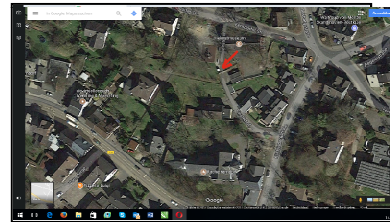

# Standorte der Altkleidersammel-Container in 57223 Kreuztal

Stadtteil	Straße, Hausnummer	Hinweis
Bschhütten	Buschhüttener Str. 91	Turn- und Festhalle, Behälter rechts neben der Halle, bei Eingang "DRK Heim"
Buschhütten	Goetheweg - <b>neuer Standort</b>	Gegenüber Kindergarten Goetheweg 18
Eichen	Am Sportplatz	neben DRK Depot
Fellinghausen	Schulweg 6 - <b>neuer Standort</b>	vor links neben Eingang zur Turnhalle

## **Standorte der Altkleidersammel-Container in 57223 Kreuztal**

Stadtteil	Straße, Hausnummer	Hinweis
Ferndorf	Ferndorfer Str. 52	hinter Heimatmuseum
Kredenbach	Kellershain 6 - <b>neuer Standort</b>	Parkplatz Feuerwehrgerätehaus / Sportplatz
Kreuztal	Im Plan	auf der Rückseite der Otto-Flick-Halle
Krombach	Herrenwiese 6	Parkplatz vor Krombach- Halle

# Standorte der Altkleidersammel-Container in 57223 Kreuztal

Stadtteil      Straße, Hausnummer      Hinweis

Littfeld      Grubenstraße      rechts neben den DRK  
Garagen, gegenüber  
Haus Nr. 18

Oberhees      Heesstraße 316      vor  
Dorfgemeinschaftshaus

Osthelden      Alter Weg 62      Links auf dem Parkplatz  
des Kindergartens

Osthelden      Blashütte 14 - **neuer Standort**      rechts neben  
Feuerwgerätehaus