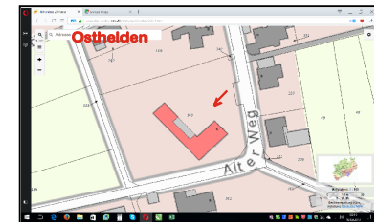

Osthelden   Alter Weg 62   Links auf dem Parkplatz
des Kindergartens