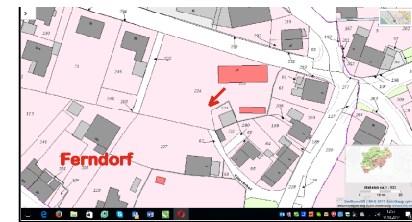

# Standorte der Altkleidersammel-Container in 57223 Kreuztal

Stadtteil	Straße, Hausnummer	Hinweis
Bschhütten	Buschhüttener Str. 91	Turn- und Festhalle, Behälter rechts neben der Halle, bei Eingang "DRK Heim"
Buschhütten	Goetheweg - <b>neuer Standort</b>	Gegenüber Kindergarten Goetheweg 18
Eichen	Am Sportplatz	neben DRK Depot
Fellinghausen	Schulweg 6 - <b>neuer Standort</b>	vor links neben Eingang zur Turnhalle

## **Standorte der Altkleidersammel-Container in 57223 Kreuztal**

Stadtteil	Straße, Hausnummer	Hinweis
Ferndorf	Ferndorfer Str. 52	hinter Heimatmuseum
Kredenbach	Kellershain 6 - <b>neuer Standort</b>	Parkplatz Feuerwehrgerätehaus / Sportplatz
Kreuztal	Im Plan	auf der Rückseite der Otto-Flick-Halle
Krombach	Herrenwiese 6	Parkplatz vor Krombach- Halle

# Standorte der Altkleidersammel-Container in 57223 Kreuztal

Stadtteil      Straße, Hausnummer      Hinweis

Littfeld      Grubenstraße      rechts neben den DRK  
Garagen, gegenüber  
Haus Nr. 18

Oberhees      Heesstraße 316      vor  
Dorfgemeinschaftshaus