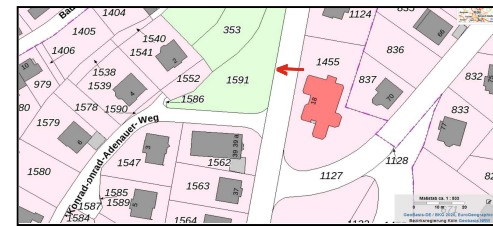

# Standorte der Altkleidersammel-Container in 57223 Kreuztal

Stadtteil	Straße, Hausnummer	Hinweis
Bschhütten	Buschhüttener Str. 91	Turn- und Festhalle, Behälter rechts neben der Halle, bei Eingang "DRK Heim"
Buschhütten	Goetheweg - <b>neuer Standort</b>	Gegenüber Kindergarten Goetheweg 18
Eichen	Am Sportplatz	neben DRK Depot
Fellinghausen	Schulweg 6 - <b>neuer Standort</b>	vor links neben Eingang zur Turnhalle

## **Standorte der Altkleidersammel-Container in 57223 Kreuztal**

Stadtteil	Straße, Hausnummer	Hinweis
Ferndorf	Ferndorfer Str. 52	hinter Heimatmuseum
Kredenbach	Kellershain 6 - <b>neuer Standort</b>	Parkplatz Feuerwehrgerätehaus / Sportplatz
Kreuztal	Im Plan	auf der Rückseite der Otto-Flick-Halle
Krombach	Herrenwiese 6	Parkplatz vor Krombach- Halle

# Standorte der Altkleidersammel-Container in 57223 Kreuztal

Stadtteil      Straße, Hausnummer      Hinweis

Littfeld      Grubenstraße      rechts neben den DRK  
Garagen, gegenüber  
Haus Nr. 18

Oberhees      Heesstraße 316      vor  
Dorfgemeinschaftshaus