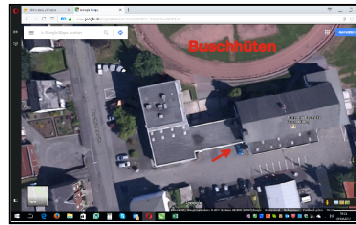

# Standorte der Altkleidersammel-Container in 57223 Kreuztal

Stadtteil	Straße, Hausnummer	Hinweis
Bschhütten	Buschhüttener Str. 91	Turn- und Festhalle, Behälter rechts neben der Halle, bei Eingang "DRK Heim"
Buschhütten	Goetheweg - <b>neuer Standort</b>	Gegenüber Kindergarten Goetheweg 18
Eichen	Am Sportplatz	neben DRK Depot
Fellinghausen	Schulweg 6 - <b>neuer Standort</b>	vor links neben Eingang zur Turnhalle

## **Standorte der Altkleidersammel-Container in 57223 Kreuztal**

Stadtteil	Straße, Hausnummer	Hinweis
Ferndorf	Ferndorfer Str. 52	hinter Heimatmuseum
Kredenbach	Kellershain 6 - <b>neuer Standort</b>	Parkplatz Feuerwehrgerätehaus / Sportplatz
Kreuztal	Im Plan	auf der Rückseite der Otto-Flick-Halle
Krombach	Herrenwiese 6	Parkplatz vor Krombach- Halle

# Standorte der Altkleidersammel-Container in 57223 Kreuztal

Stadtteil      Straße, Hausnummer      Hinweis

Littfeld      Grubenstraße      rechts neben den DRK  
Garagen, gegenüber  
Haus Nr. 18

Oberhees      Heesstraße 316      vor  
Dorfgemeinschaftshaus