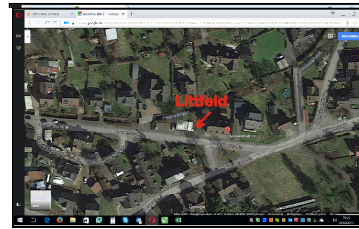

# Standorte der Altkleidersammel-Container in 57223 Kreuztal

Stadtteil	Straße, Hausnummer	Hinweis
Bschhütten	Buschhüttener Str. 91	Turn- und Festhalle, Behälter rechts neben der Halle, bei Eingang "DRK Heim"
Buschhütten	Goetheweg - <b>neuer Standort</b>	Gegenüber Kindergarten Goetheweg 18
Eichen	Am Sportplatz	neben DRK Depot
Fellinghausen	Schulweg 6 - <b>neuer Standort</b>	vor links neben Eingang zur Turnhalle

## **Standorte der Altkleidersammel-Container in 57223 Kreuztal**

Stadtteil	Straße, Hausnummer	Hinweis
Ferndorf	Ferndorfer Str. 52	hinter Heimatmuseum
Kredenbach	Kellershain 6 - <b>neuer Standort</b>	Parkplatz Feuerwehrgerätehaus / Sportplatz
Kreuztal	Im Plan	auf der Rückseite der Otto-Flick-Halle
Krombach	Herrenwiese 6	Parkplatz vor Krombach- Halle

# Standorte der Altkleidersammel-Container in 57223 Kreuztal

Stadtteil      Straße, Hausnummer      Hinweis

Littfeld      Grubenstraße      rechts neben den DRK  
Garagen, gegenüber  
Haus Nr. 18

Oberhees      Heesstraße 316      vor  
Dorfgemeinschaftshaus