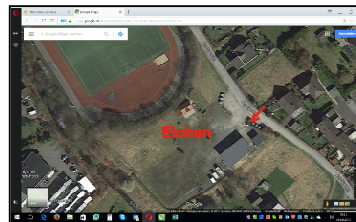

# Standorte der Altkleidersammel-Container in 57223 Kreuztal

Stadtteil	Straße, Hausnummer	Hinweis
Bschhütten	Buschhüttener Str. 91	Turn- und Festhalle, Behälter rechts neben der Halle, bei Eingang "DRK Heim"
Buschhütten	Goetheweg - <b>neuer Standort</b>	Gegenüber Kindergarten Goetheweg 18
Eichen	Am Sportplatz	neben DRK Depot
Fellinghausen	Schulweg 6 - <b>neuer Standort</b>	vor links neben Eingang zur Turnhalle

## **Standorte der Altkleidersammel-Container in 57223 Kreuztal**

Stadtteil	Straße, Hausnummer	Hinweis
Ferndorf	Ferndorfer Str. 52	hinter Heimatmuseum
Kredenbach	Kellershain 6 - <b>neuer Standort</b>	Parkplatz Feuerwehrgerätehaus / Sportplatz
Kreuztal	Im Plan	auf der Rückseite der Otto-Flick-Halle
Krombach	Herrenwiese 6	Parkplatz vor Krombach- Halle

# Standorte der Altkleidersammel-Container in 57223 Kreuztal

Stadtteil      Straße, Hausnummer      Hinweis

Littfeld      Grubenstraße      rechts neben den DRK  
Garagen, gegenüber  
Haus Nr. 18

Oberhees      Heesstraße 316      vor  
Dorfgemeinschaftshaus