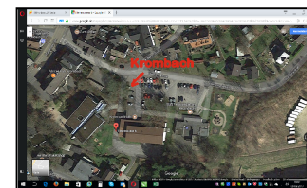

# Standorte der Altkleidersammel-Container in 57223 Kreuztal

Stadtteil	Straße, Hausnummer	Hinweis
Bschhütten	Buschhüttener Str. 91	Turn- und Festhalle, Behälter rechts neben der Halle, bei Eingang "DRK Heim"
Buschhütten	Goetheweg - <b>neuer Standort</b>	Gegenüber Kindergarten Goetheweg 18
Eichen	Am Sportplatz	neben DRK Depot
Fellinghausen	Schulweg 6 - <b>neuer Standort</b>	vor links neben Eingang zur Turnhalle

## **Standorte der Altkleidersammel-Container in 57223 Kreuztal**

Stadtteil	Straße, Hausnummer	Hinweis
Ferndorf	Ferndorfer Str. 52	hinter Heimatmuseum
Kredenbach	Kellershain 6 - <b>neuer Standort</b>	Parkplatz Feuerwehrgerätehaus / Sportplatz
Kreuztal	Im Plan	auf der Rückseite der Otto-Flick-Halle
Krombach	Herrenwiese 6	Parkplatz vor Krombach- Halle

# Standorte der Altkleidersammel-Container in 57223 Kreuztal

Stadtteil      Straße, Hausnummer      Hinweis

Littfeld      Grubenstraße      rechts neben den DRK  
Garagen, gegenüber  
Haus Nr. 18

Oberhees      Heesstraße 316      vor  
Dorfgemeinschaftshaus