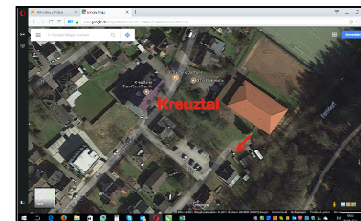

# Standorte der Altkleidersammel-Container in 57223 Kreuztal

Stadtteil	Straße, Hausnummer	Hinweis
Bschhütten	Buschhüttener Str. 91	Turn- und Festhalle, Behälter rechts neben der Halle, bei Eingang "DRK Heim"
Buschhütten	Goetheweg - <b>neuer Standort</b>	Gegenüber Kindergarten Goetheweg 18
Eichen	Am Sportplatz	neben DRK Depot
Fellinghausen	Schulweg 6 - <b>neuer Standort</b>	vor links neben Eingang zur Turnhalle

## **Standorte der Altkleidersammel-Container in 57223 Kreuztal**

Stadtteil	Straße, Hausnummer	Hinweis
Ferndorf	Ferndorfer Str. 52	hinter Heimatmuseum
Kredenbach	Kellershain 6 - <b>neuer Standort</b>	Parkplatz Feuerwehrgerätehaus / Sportplatz
Kreuztal	Im Plan	auf der Rückseite der Otto-Flick-Halle
Krombach	Herrenwiese 6	Parkplatz vor Krombach- Halle

# Standorte der Altkleidersammel-Container in 57223 Kreuztal

Stadtteil      Straße, Hausnummer      Hinweis

Littfeld      Grubenstraße      rechts neben den DRK  
Garagen, gegenüber  
Haus Nr. 18

Oberhees      Heesstraße 316      vor  
Dorfgemeinschaftshaus