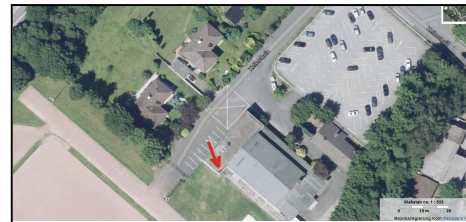

# Standorte der Altkleidersammel-Container in 57223 Kreuztal

Stadtteil	Straße, Hausnummer	Hinweis
Bschhütten	Buschhüttener Str. 91	Turn- und Festhalle, Behälter rechts neben der Halle, bei Eingang "DRK Heim"
Buschhütten	Goetheweg - <b>neuer Standort</b>	Gegenüber Kindergarten Goetheweg 18
Eichen	Am Sportplatz	neben DRK Depot
Fellinghausen	Schulweg 6 - <b>neuer Standort</b>	vor links neben Eingang zur Turnhalle

## **Standorte der Altkleidersammel-Container in 57223 Kreuztal**

Stadtteil	Straße, Hausnummer	Hinweis
Ferndorf	Ferndorfer Str. 52	hinter Heimatmuseum
Kredenbach	Kellershain 6 - <b>neuer Standort</b>	Parkplatz Feuerwehrgerätehaus / Sportplatz
Kreuztal	Im Plan	auf der Rückseite der Otto-Flick-Halle
Krombach	Herrenwiese 6	Parkplatz vor Krombach- Halle

# Standorte der Altkleidersammel-Container in 57223 Kreuztal

Stadtteil      Straße, Hausnummer      Hinweis

Littfeld      Grubenstraße      rechts neben den DRK  
Garagen, gegenüber  
Haus Nr. 18

Oberhees      Heesstraße 316      vor  
Dorfgemeinschaftshaus