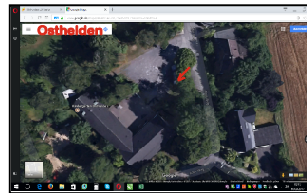

Osthelden   Alter Weg 62   Links auf dem Parkplatz
des Kindergartens